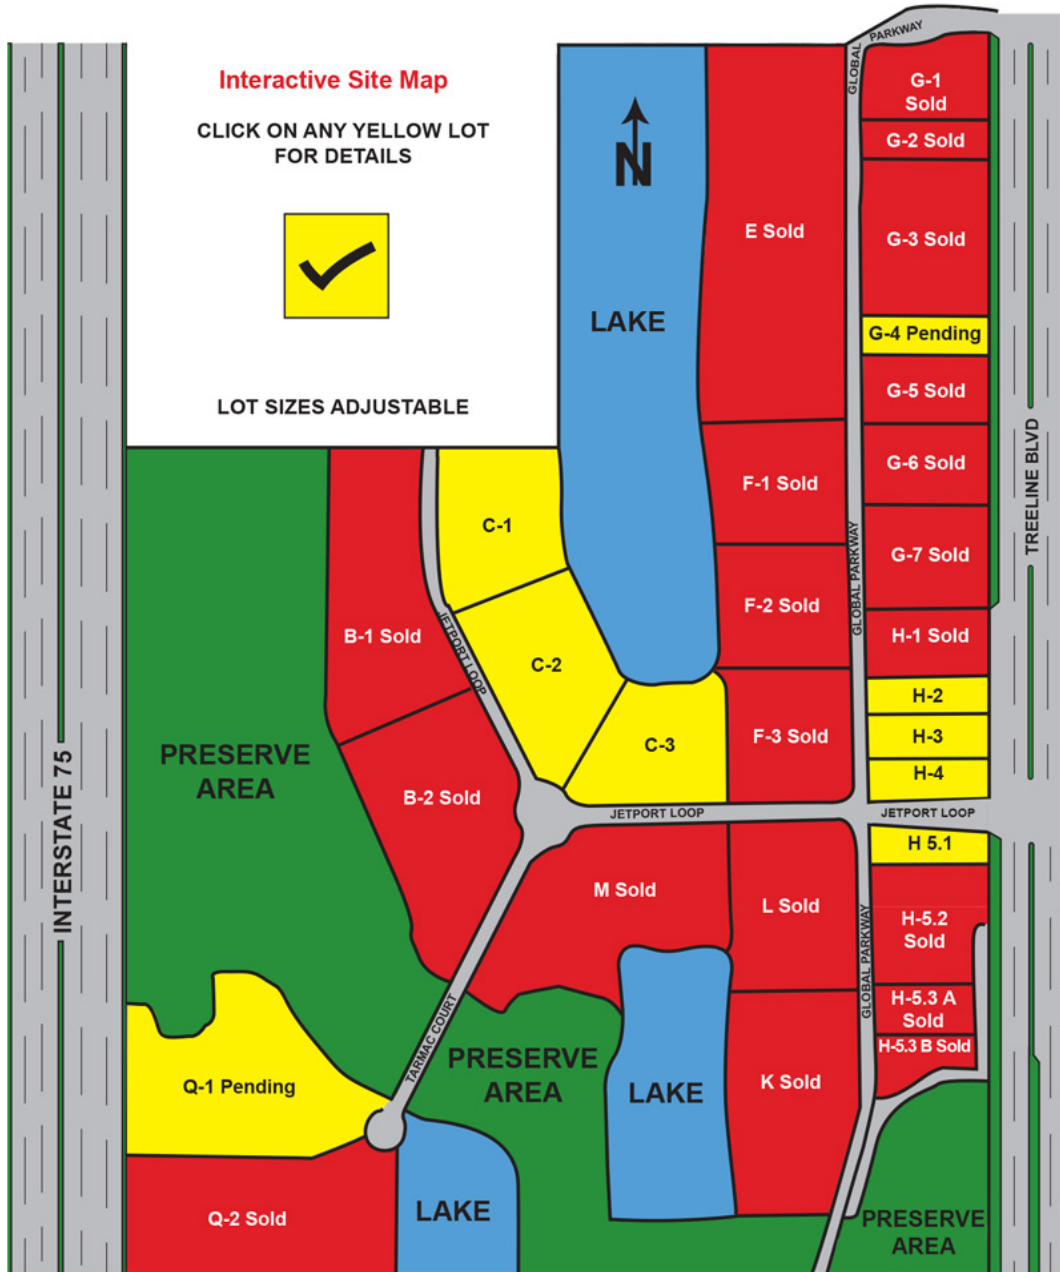

## Interactive Site Map

### Available Sites

**C-1** - \$6.50 sq. ft     4.0 Acres     435' x 400'     Lot size adjustable

---

**C-2** - \$6.50 sq. ft.    5.1 Acres    555' x 400'    Lot size adjustable

---

**C-3** - \$7.00 sq. ft.    4.1 Acres    446' x 400'    Lot size adjustable

---

**G-4** - \$8.00 sq. ft.    1.5 Acres    163' x 400'

---

**H-2** - \$8.00 sq. ft.    1.2 Acres    130' x 400'    Lot size adjustable

---

**H-3** - \$8.00 sq. ft.    1.2 Acres    130'x 400'    Lot size adjustable

---

**H-4** - \$10.00 sq. ft.    1.3 Acres    143' x 400'    Lot size adjustable

---

**H-5.1** - \$10.00 sq. ft.    1.6 Acres    174' x 400'

---

**Q-1** - \$8.00 sq. ft.    7.41 Acres    irregular

---

[Home](#)   [Interactive Site Map](#)   [Aerial Photos](#)   [Overview](#)   [Testimonials](#)   [News](#)   [Contact Us](#)