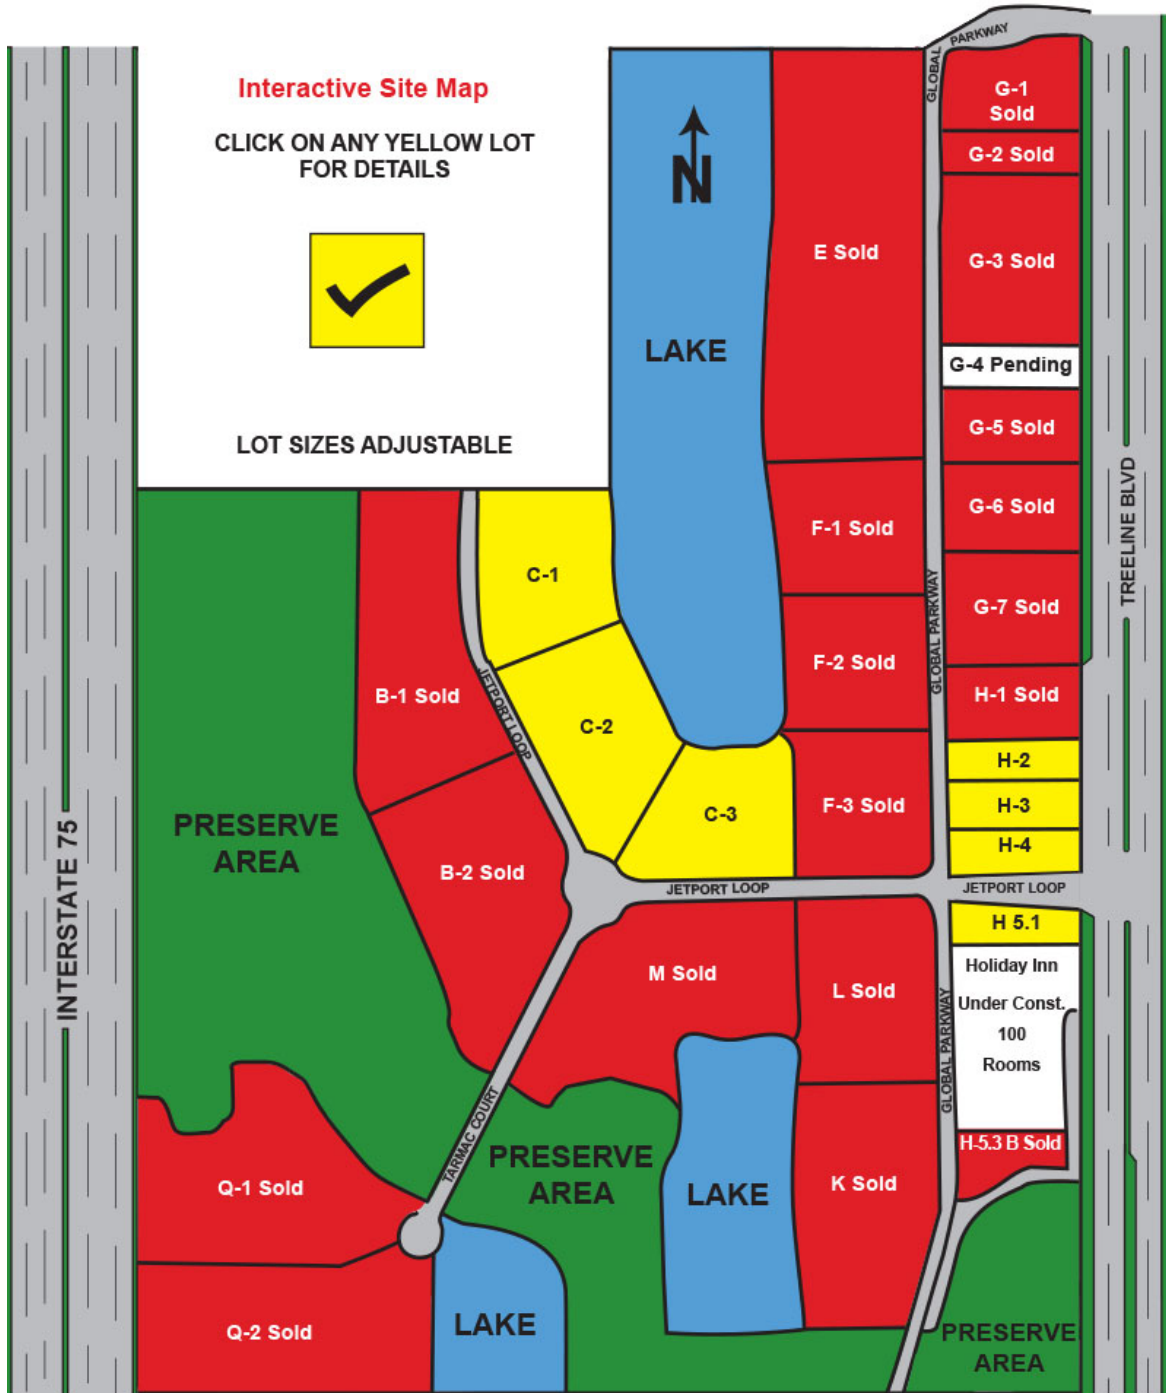

Interactive Site Map

Available Sites

C-1 - **\$6.50 sq. ft.** **4.0 Acres** **435' x 400'** **Lot size adjustable**

C-2 - **\$6.50 sq. ft.** **5.1 Acres** **555' x 400'** **Lot size adjustable**

C-3 - **\$7.00 sq. ft.** **4.1 Acres** **446' x 400'** **Lot size adjustable**

G-4 - **\$8.00 sq. ft.** **1.5 Acres** **163' x 400'**

H-2 - **\$8.00 sq. ft.** **1.2 Acres** **130' x 400'** **Lot size adjustable**

H-3 - **\$8.00 sq. ft.** **1.2 Acres** **130'x 400'** **Lot size adjustable**

H-4 - **\$10.00 sq. ft.** **1.3 Acres** **143' x 400'** **Lot size adjustable**

H-5.1 - **\$10.00 sq. ft.** **1.6 Acres** **174' x 400'**

[Home](#)

[Interactive Site Map](#)

[Aerial Photos](#)

[Overview](#)